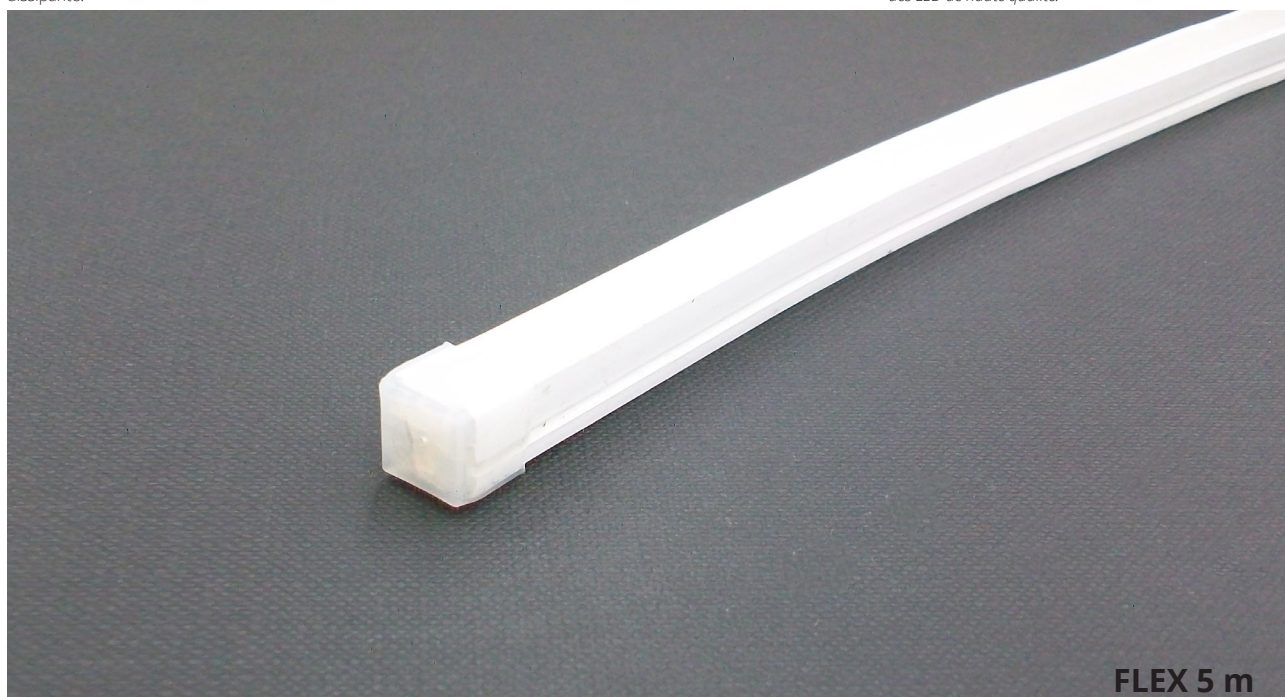

IP65

Light line Slim -Top/Side

Led flessibile da 5 metri con luminosità uniforme, realizzato in elastomero siliconico coestruso, termodissipante.

LED profile of 5 metres in length with uniform brightness, made of coextruded silicone, thermo-dissipating.

Profil LED de 5 mètres lumineux en techno polymère avec une luminosité uniforme, bonne dissipation thermique avec des LED de haute qualité.

Top - Led

24 VDC
9 W/m
real - 470 Lm/m
CRI>80 - RG0
L80B20 - 50000 h (25°)
A++
Dimmable

8445.24.3200

8445.24.4000

Piegatura superiore
Top bending
Supérieure flexion

LED colour

3200 °K White

4000 °K White

TOP

Side - Led

24 VDC
9 W/m
real - 470 Lm/m
CRI>80 - RG0
L80B20 - 50000 h (25°)
A++
Dimmable

8447.24.3200

8447.24.4000

Piegatura laterale
Side bending
Latérale flexion

LED colour

3200 °K White

4000 °K White

SIDE